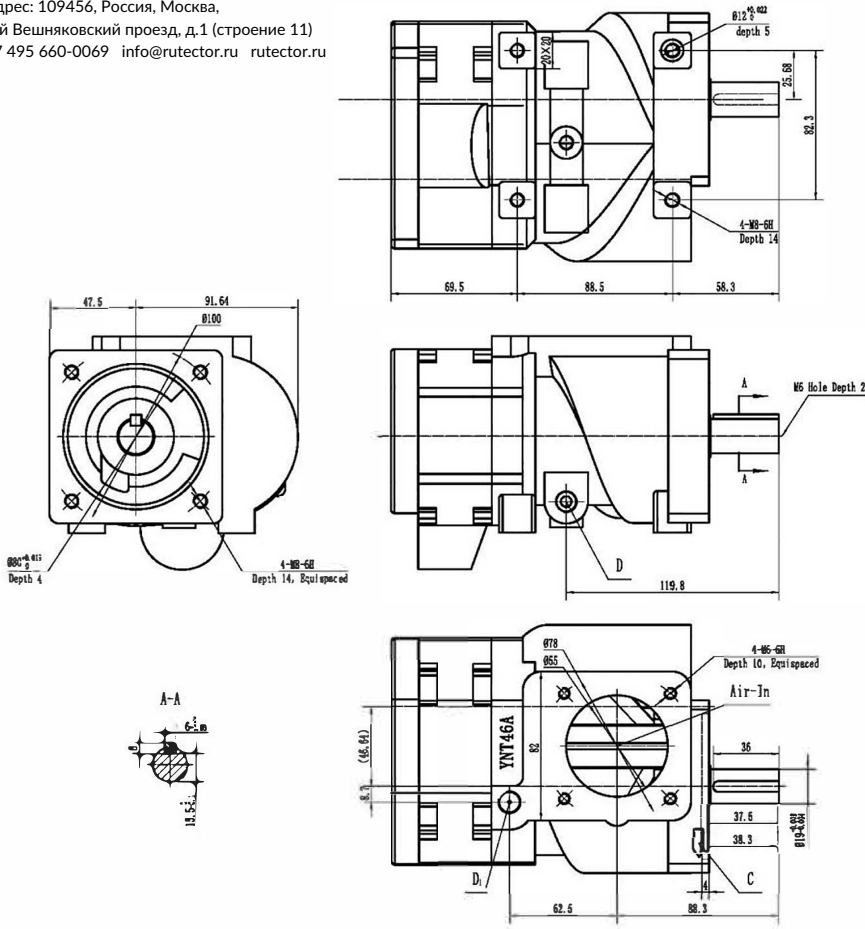

Импортер: ООО «Рутектор»
 Адрес: 109456, Россия, Москва,
 1-й Вешняковский проезд, д.1 (строение 11)
 +7 495 660-0069 info@rutector.ru rutector.ru

A---Male Rotor
 B---Female Rotor
 C---Rotation Direction
 D---Oil-in R 1/4
 D₁---Oil return R_p 1/4

*Remark: YNT46 is 3~5.5kW, YNT46A is 5.5~7.5kW

										宁波翰斯能源装备股份有限公司		
										外形安装图		
标记	处数	分区	更改文件号	签名	年、月、日	阶段标记	重量	比例	YNT46/YNT46A			
设计	周坤	20161114	标准化			S		1:2				
审核									版本 A/0			
工艺			批准			共	张	第	张			